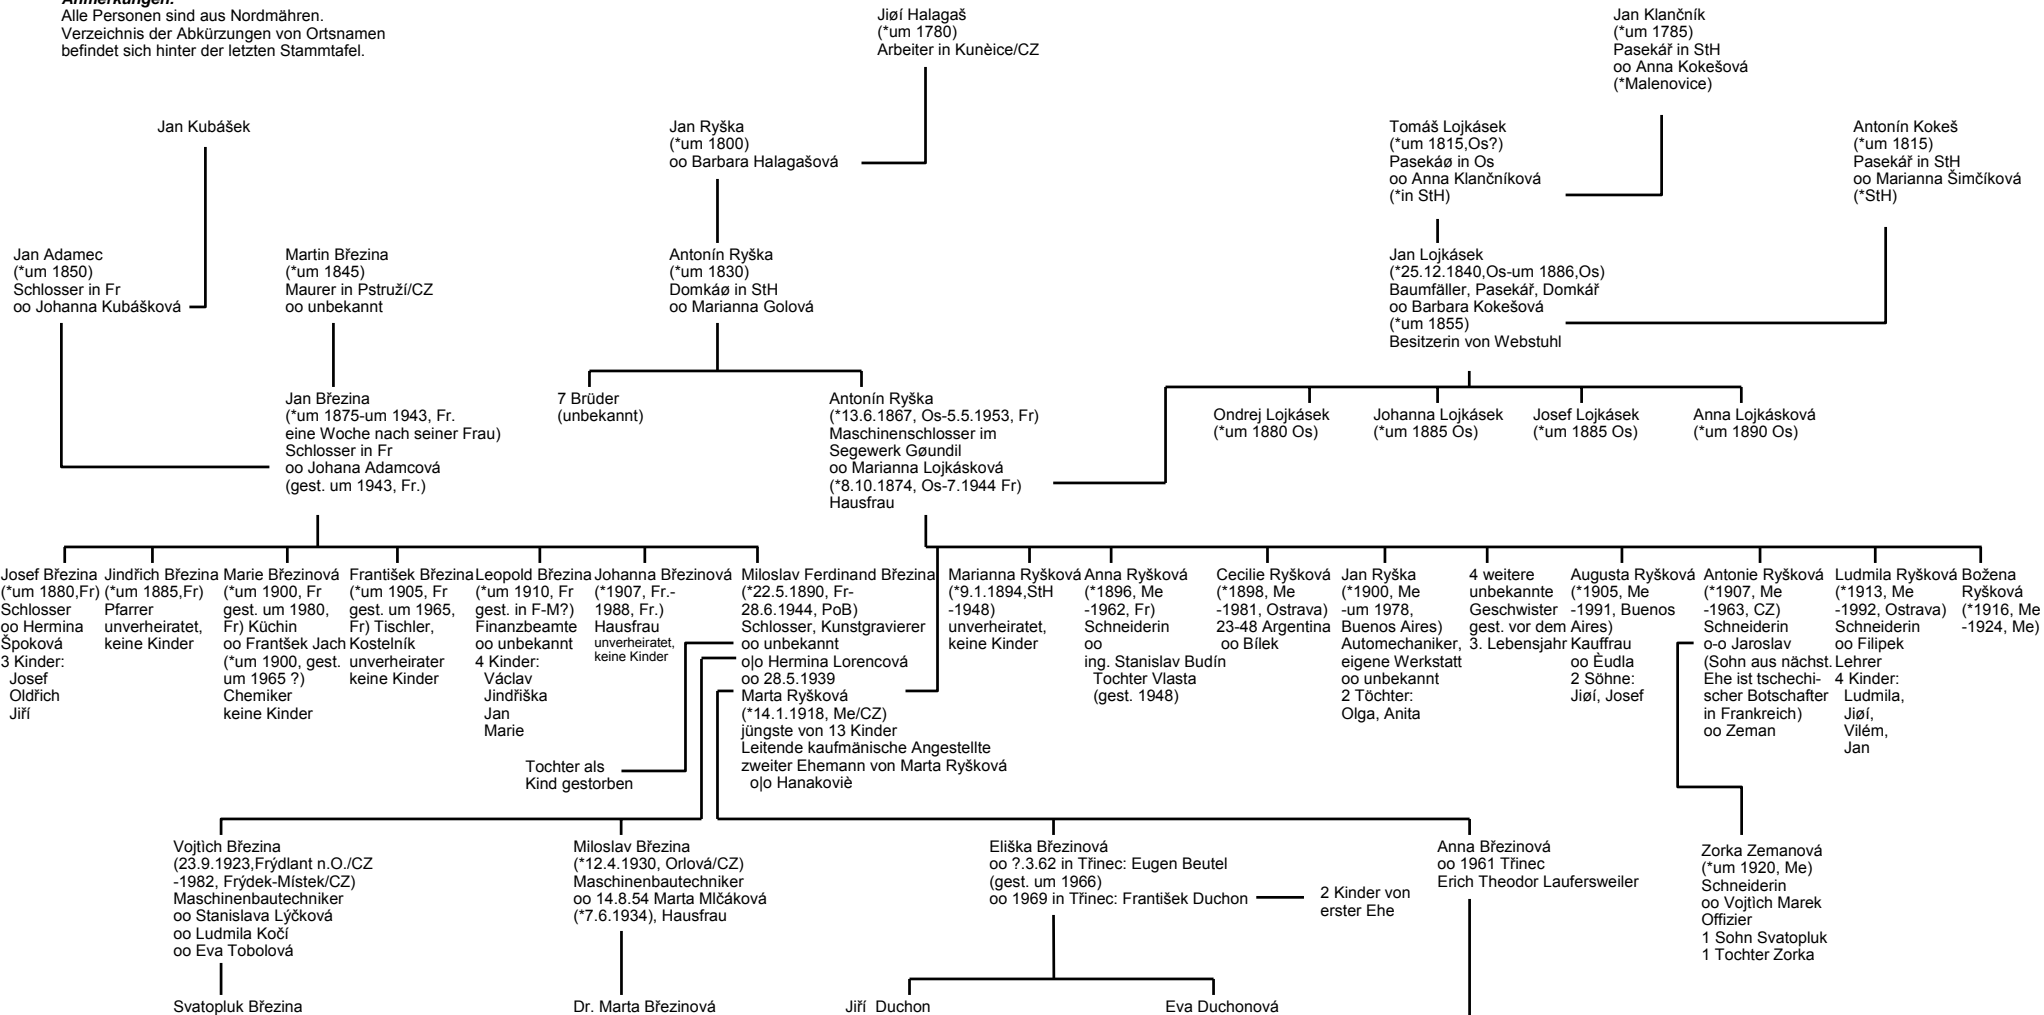

Stammtafel BRE-1: Březina, Ryška, Lojkásek - Stand 21.8.1995

Anmerkungen:
Alle Personen sind aus Nordmähren.
Verzeichnis der Abkürzungen von Ortsnamen
befindet sich hinter der letzten Stammtafel.

Vorfahren bekannt
LAU-1